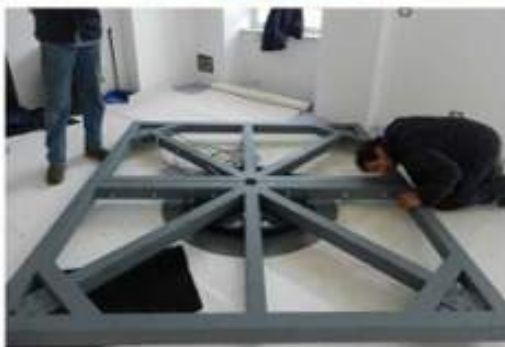

3 MODULO TELAIO PRODURRE N°2
scala 1:10

4 SCHEMA FORATURA RALLA
scala 1:10

REV.	DATA	ESPOSIZIONE	OGGETTO	LIBRO
1	26-05-2008			
AUTORE		CONTROLLATO		
DISEGNO		VERIFICATO		
CORRETTURA		APPROVATO		
				01
				1:10
				01/2008-2009
COORDINATO DA: COORDINATO DA:				