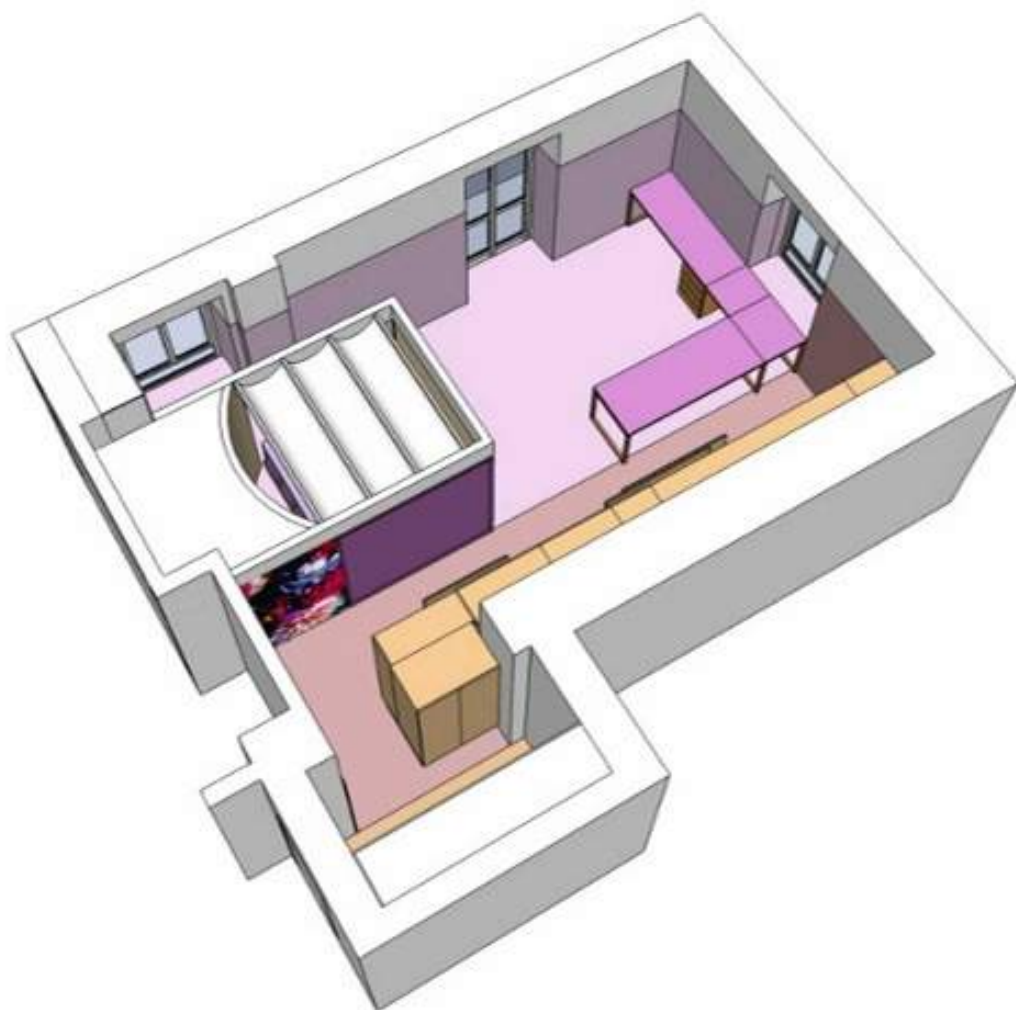

strutture: A. Manconi - Idea 011

48 • studio e abitazione

sito: centro di Torino

data: 2013-2015

dimensioni: 50 mq

cliente: privato

- | | | |
|-----------------------|------------------------------|-------------------|
| 1. ingresso | 4. pannelli mdf pantografato | 7. letto girevole |
| 2. armadi/ libreria | 5. zona pranzo | 8. bagno |
| 3. cucina a scomparsa | 6. studio | 9. vetri floreali |

1 PIANTA
scala 1:10

2 SEZ. A-A
scala 1:10

ATTENZIONE
CONTRARIAMENTE A QUANTO DISCUSSO CON SERGIO PREFERISCO
IMPIEGARE N°4 RUOTE A CAUSA DELLA PRESENZA DEL CARICO
ASIMMETRICO DATO DALLE DUE PARETI D'ANGOLO E DALLA
EVENTUALE ASIMMETRIA DEI CARICHI VARIABILI.