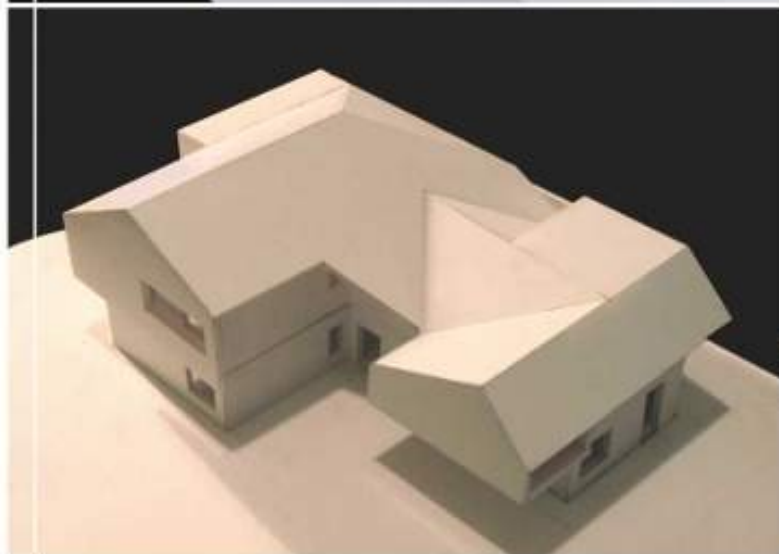

02 / CASA RRE •
Ampliamento villetta a Bardonecchia • Torino