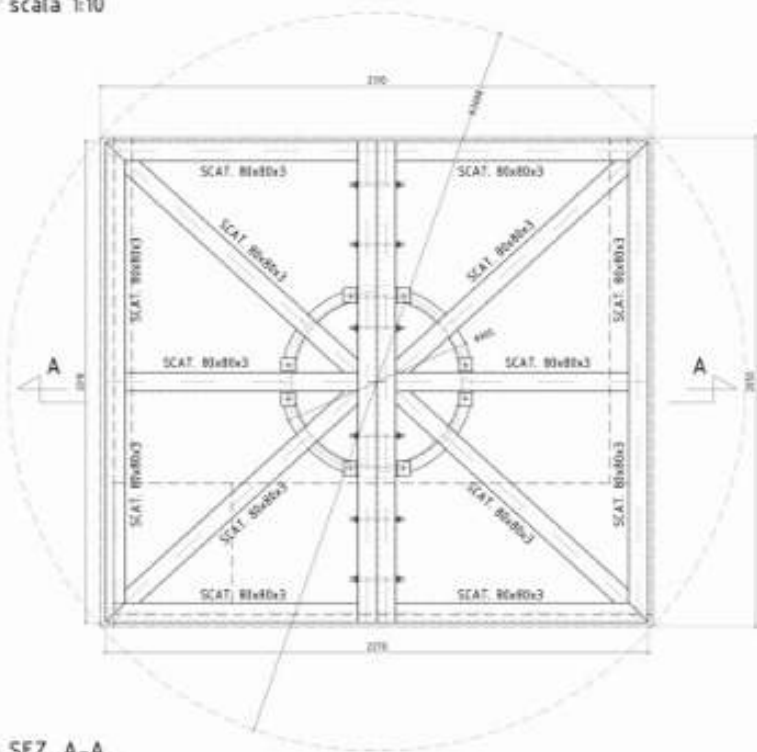

strutture: A. Manconi - Idea 011

48 • studio e abitazione

sito: centro di Torino

data: 2013-2015

dimensioni: 50 mq

cliente: privato

- | | | |
|-----------------------|------------------------------|-------------------|
| 1. ingresso | 4. pannelli mdf pantografato | 7. letto girevole |
| 2. armadi/ libreria | 5. zona pranzo | 8. bagno |
| 3. cucina a scomparsa | 6. studio | 9. vetri floreali |

1 PIANTA
scala 1:10

2 SEZ. A-A
scala 1:10

ATTENZIONE
CONTRARIAMENTE A QUANTO DISCUSSO CON SERGIO PREFERISCO
IMPIEGARE N°4 RUOTE A CAUSA DELLA PRESENZA DEL CARICO
ASIMMETRICO DATO DALLE DUE PARETI D'ANGOLO E DALLA
EVENTUALE ASIMMETRIA DEI CARICHI VARIABILI.

3 MODULO TELAIO PRODURRE N°2
scala 1:10

4 SCHEMA FORATURA RALLA
scala 1:10

REV.	DATA	ESPOSIZIONE	OGGETTO	LIBRO
1	26-05-2008			
AUTORE		CONTROLLATO		
DISEGNO		VERIFICATO		
CORRETTURA		APPROVATO		
				01
				1:10
				01/2008-2009
COORDINATO DA: COORDINATO DA:				