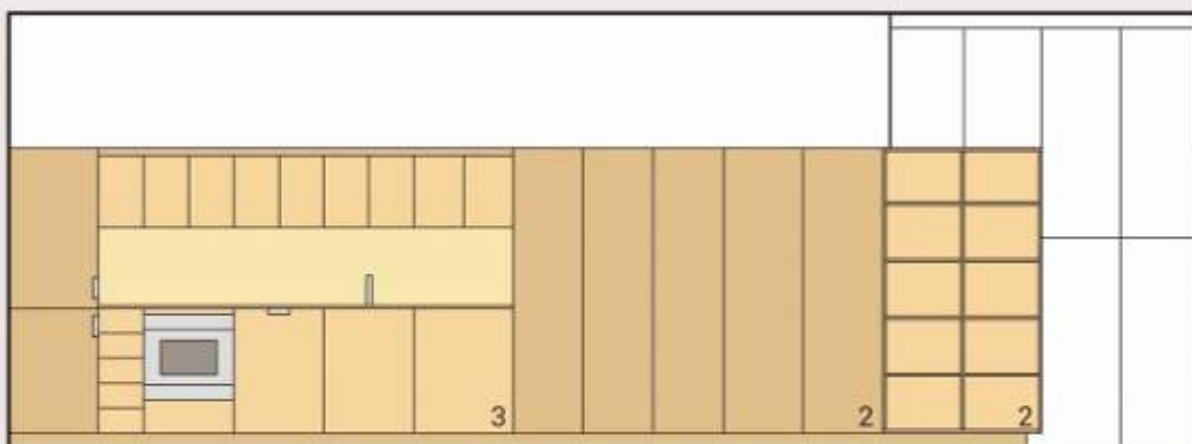

strutture: A. Manconi - Idea 011

48 • studio e abitazione

sito: centro di Torino

data: 2013-2015

dimensioni: 50 mq

cliente: privato

- | | | |
|-----------------------|------------------------------|-------------------|
| 1. ingresso | 4. pannelli mdf pantografato | 7. letto girevole |
| 2. armadi/ libreria | 5. zona pranzo | 8. bagno |
| 3. cucina a scomparsa | 6. studio | 9. vetri floreali |

1 PIANTA
scala 1:10

2 SEZ. A-A
scala 1:10

ATTENZIONE
CONTRARIAMENTE A QUANTO DISCUSSO CON SERGIO PREFERISCO
IMPIEGARE N°4 RUOTE A CAUSA DELLA PRESENZA DEL CARICO
ASIMMETRICO DATO DALLE DUE PARETI D'ANGOLO E DALLA
EVENTUALE ASIMMETRIA DEI CARICHI VARIABILI.