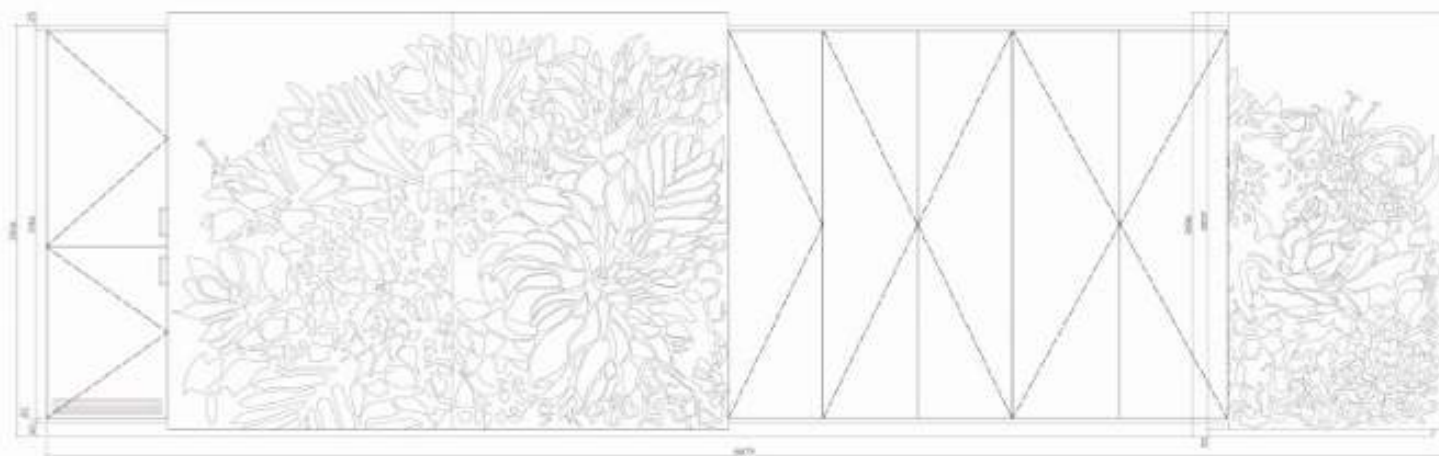

1 PIANTA
scala 1:10

2 SEZ. A-A
scala 1:10

ATTENZIONE
CONTRARIAMENTE A QUANTO DISCUSSO CON SERGIO PREFERISCO
IMPIEGARE N°4 RUOTE A CAUSA DELLA PRESENZA DEL CARICO
ASIMMETRICO DATO DALLE DUE PARETI D'ANGOLO E DALLA
EVENTUALE ASIMMETRIA DEI CARICHI VARIABILI.

3 MODULO TELAIO PRODURRE N°2
scala 1:10

4 SCHEMA FORATURA RALLA
scala 1:10

REV.	DATA	ESPOSIZIONE	OGGETTO	LIBRO
1	26-05-2008			
AUTORE		CONTROLLATO		
DISEGNO		VERIFICATO		
CORRETTURA		APPROVATO		
				01
				1:10
				01/2008-2009
COORDINATO DA: COORDINATO DA:				