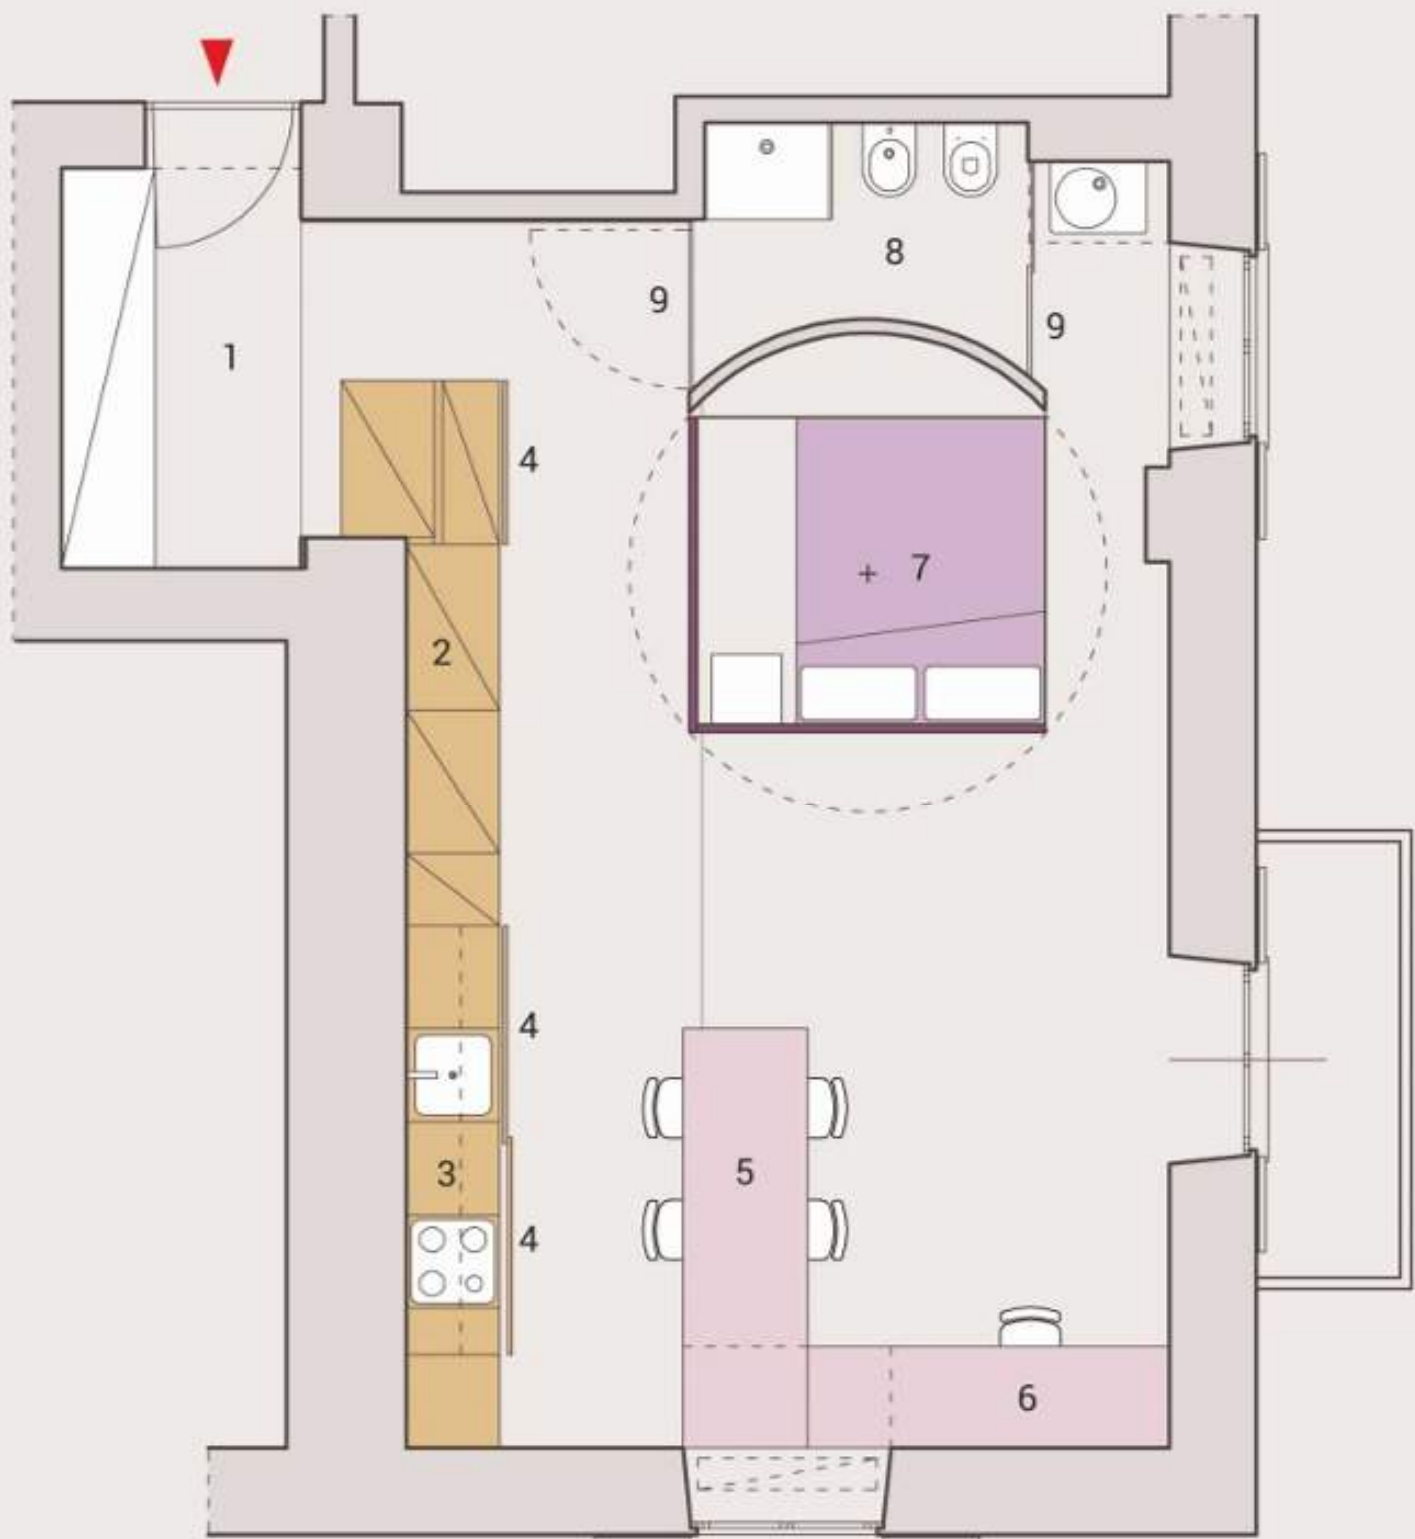

strutture: A. Manconi - Idea 011

48 • studio e abitazione

sito: centro di Torino

data: 2013-2015

dimensioni: 50 mq

cliente: privato

- | | | |
|-----------------------|------------------------------|-------------------|
| 1. ingresso | 4. pannelli mdf pantografato | 7. letto girevole |
| 2. armadi/ libreria | 5. zona pranzo | 8. bagno |
| 3. cucina a scomparsa | 6. studio | 9. vetri floreali |

1 PIANTA
scala 1:10

2 SEZ. A-A
scala 1:10

ATTENZIONE
CONTRARIAMENTE A QUANTO DISCUSSO CON SERGIO PREFERISCO
IMPIEGARE N°4 RUOTE A CAUSA DELLA PRESENZA DEL CARICO
ASIMMETRICO DATO DALLE DUE PARETI D'ANGOLO E DALLA
EVENTUALE ASIMMETRIA DEI CARICHI VARIABILI.

3 MODULO TELAIO PRODURRE N°2
scala 1:10

4 SCHEMA FORATURA RALLA
scala 1:10

REV.	DATA	ESPOSIZIONE	OGGETTO	LIBRO
1	26-05-2008			
AUTORE		CONTROLLATO		
DISEGNO		VERIFICATO		
CORRETTURA		APPROVATO		
				01
				1:10
				01/2008-2009
COORDINATO DA: COORDINATO DA:				