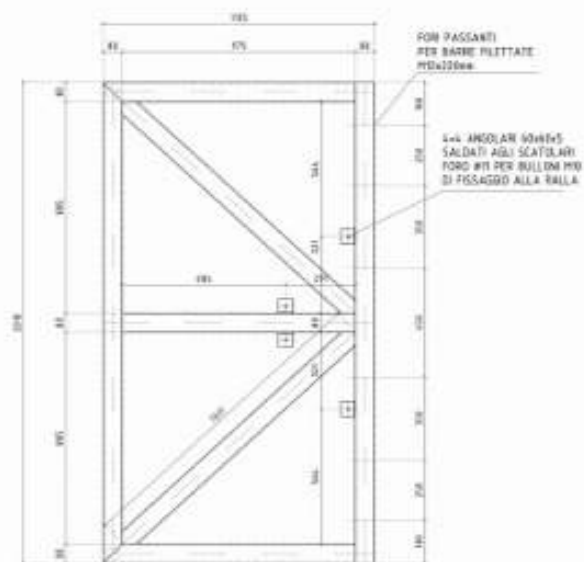

3 MODULO TELAIO PRODURRE N°2
scala 1:10