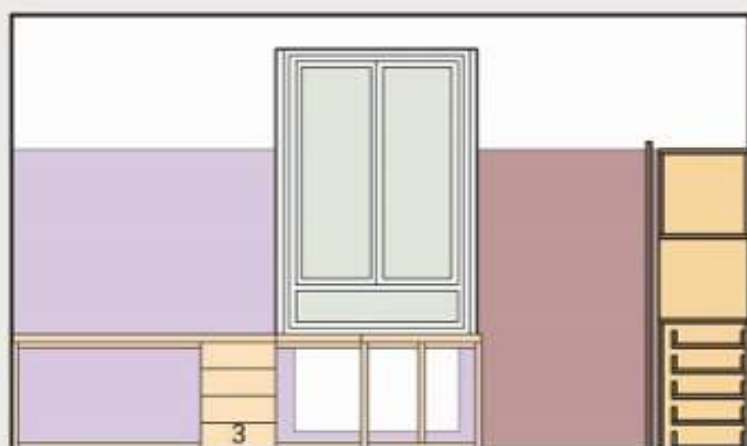

strutture: A. Manconi - Idea 011

48 • studio e abitazione

sito: centro di Torino

data: 2013-2015

dimensioni: 50 mq

cliente: privato

- | | | |
|-----------------------|------------------------------|-------------------|
| 1. ingresso | 4. pannelli mdf pantografato | 7. letto girevole |
| 2. armadi/ libreria | 5. zona pranzo | 8. bagno |
| 3. cucina a scomparsa | 6. studio | 9. vetri floreali |

1 PIANTA
scala 1:10

2 SEZ. A-A
scala 1:10

ATTENZIONE
CONTRARIAMENTE A QUANTO DISCUSSO CON SERGIO PREFERISCO
IMPIEGARE N°4 RUOTE A CAUSA DELLA PRESENZA DEL CARICO
ASIMMETRICO DATO DALLE DUE PARETI D'ANGOLO E DALLA
EVENTUALE ASIMMETRIA DEI CARICHI VARIABILI.