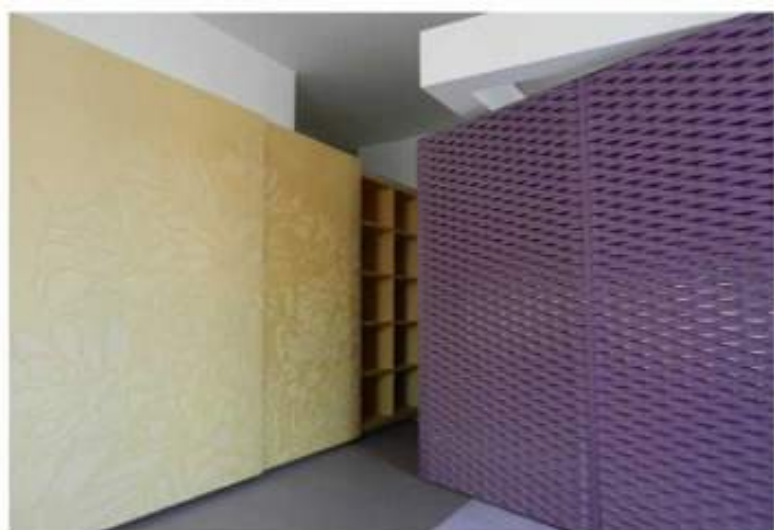

strutture: A. Manconi - Idea 011

48 • studio e abitazione

sito: centro di Torino

data: 2013-2015

dimensioni: 50 mq

cliente: privato

- | | | |
|-----------------------|------------------------------|-------------------|
| 1. ingresso | 4. pannelli mdf pantografato | 7. letto girevole |
| 2. armadi/ libreria | 5. zona pranzo | 8. bagno |
| 3. cucina a scomparsa | 6. studio | 9. vetri floreali |